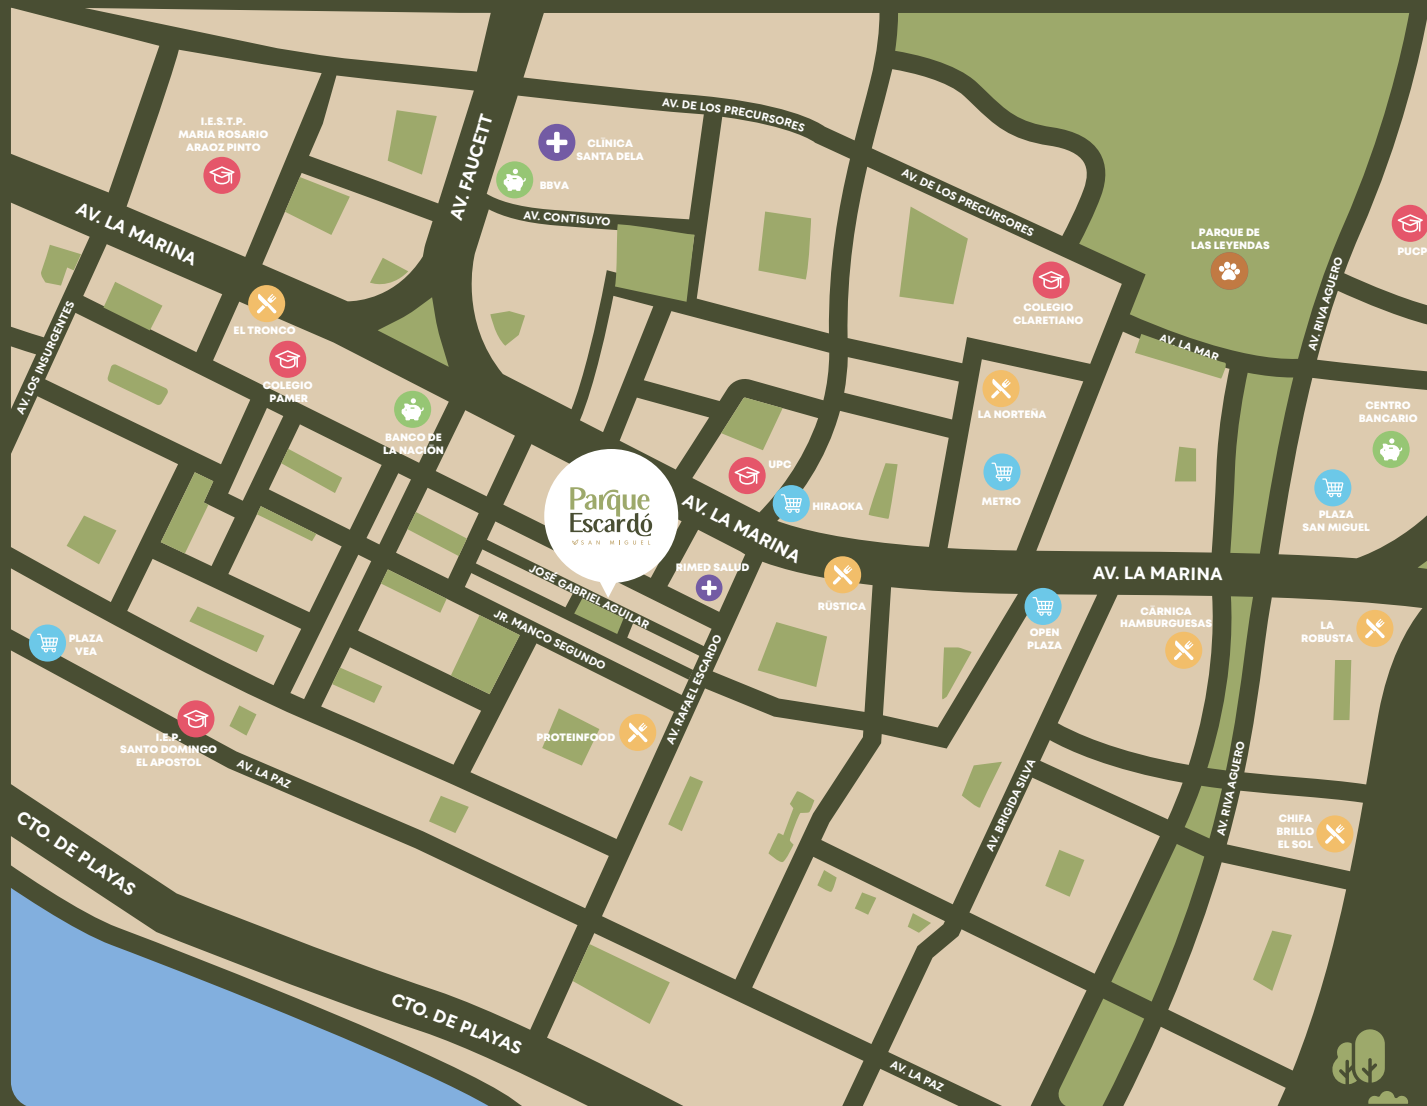

Parque Escardó

✓ S A N M I G U E L

Parque Escardó

SAN MIGUEL

Encuentra en **Parque Escardó** esa tranquilidad que buscas sin perder la conectividad con las **principales avenidas y comercios.**

CA. JOSÉ GABRIEL AGUILAR 270 - SAN MIGUEL

Frente al parque

Es momento de escribir tu propia historia junto a tus seres queridos. Disfruta de un hermoso **parque frente a tu nuevo hogar** en donde podrás volver a tus tardes entre amigos y los fines de semana en familia.

CA. JOSÉ GABRIEL AGUILAR 270

SAN MIGUEL

Ubicación Ubicación

Vive frente al parque
Rafael Escardó

*Todas las imágenes mostradas son referencias. No incluye decoración, mobiliario ni equipamiento.

Sala comedor