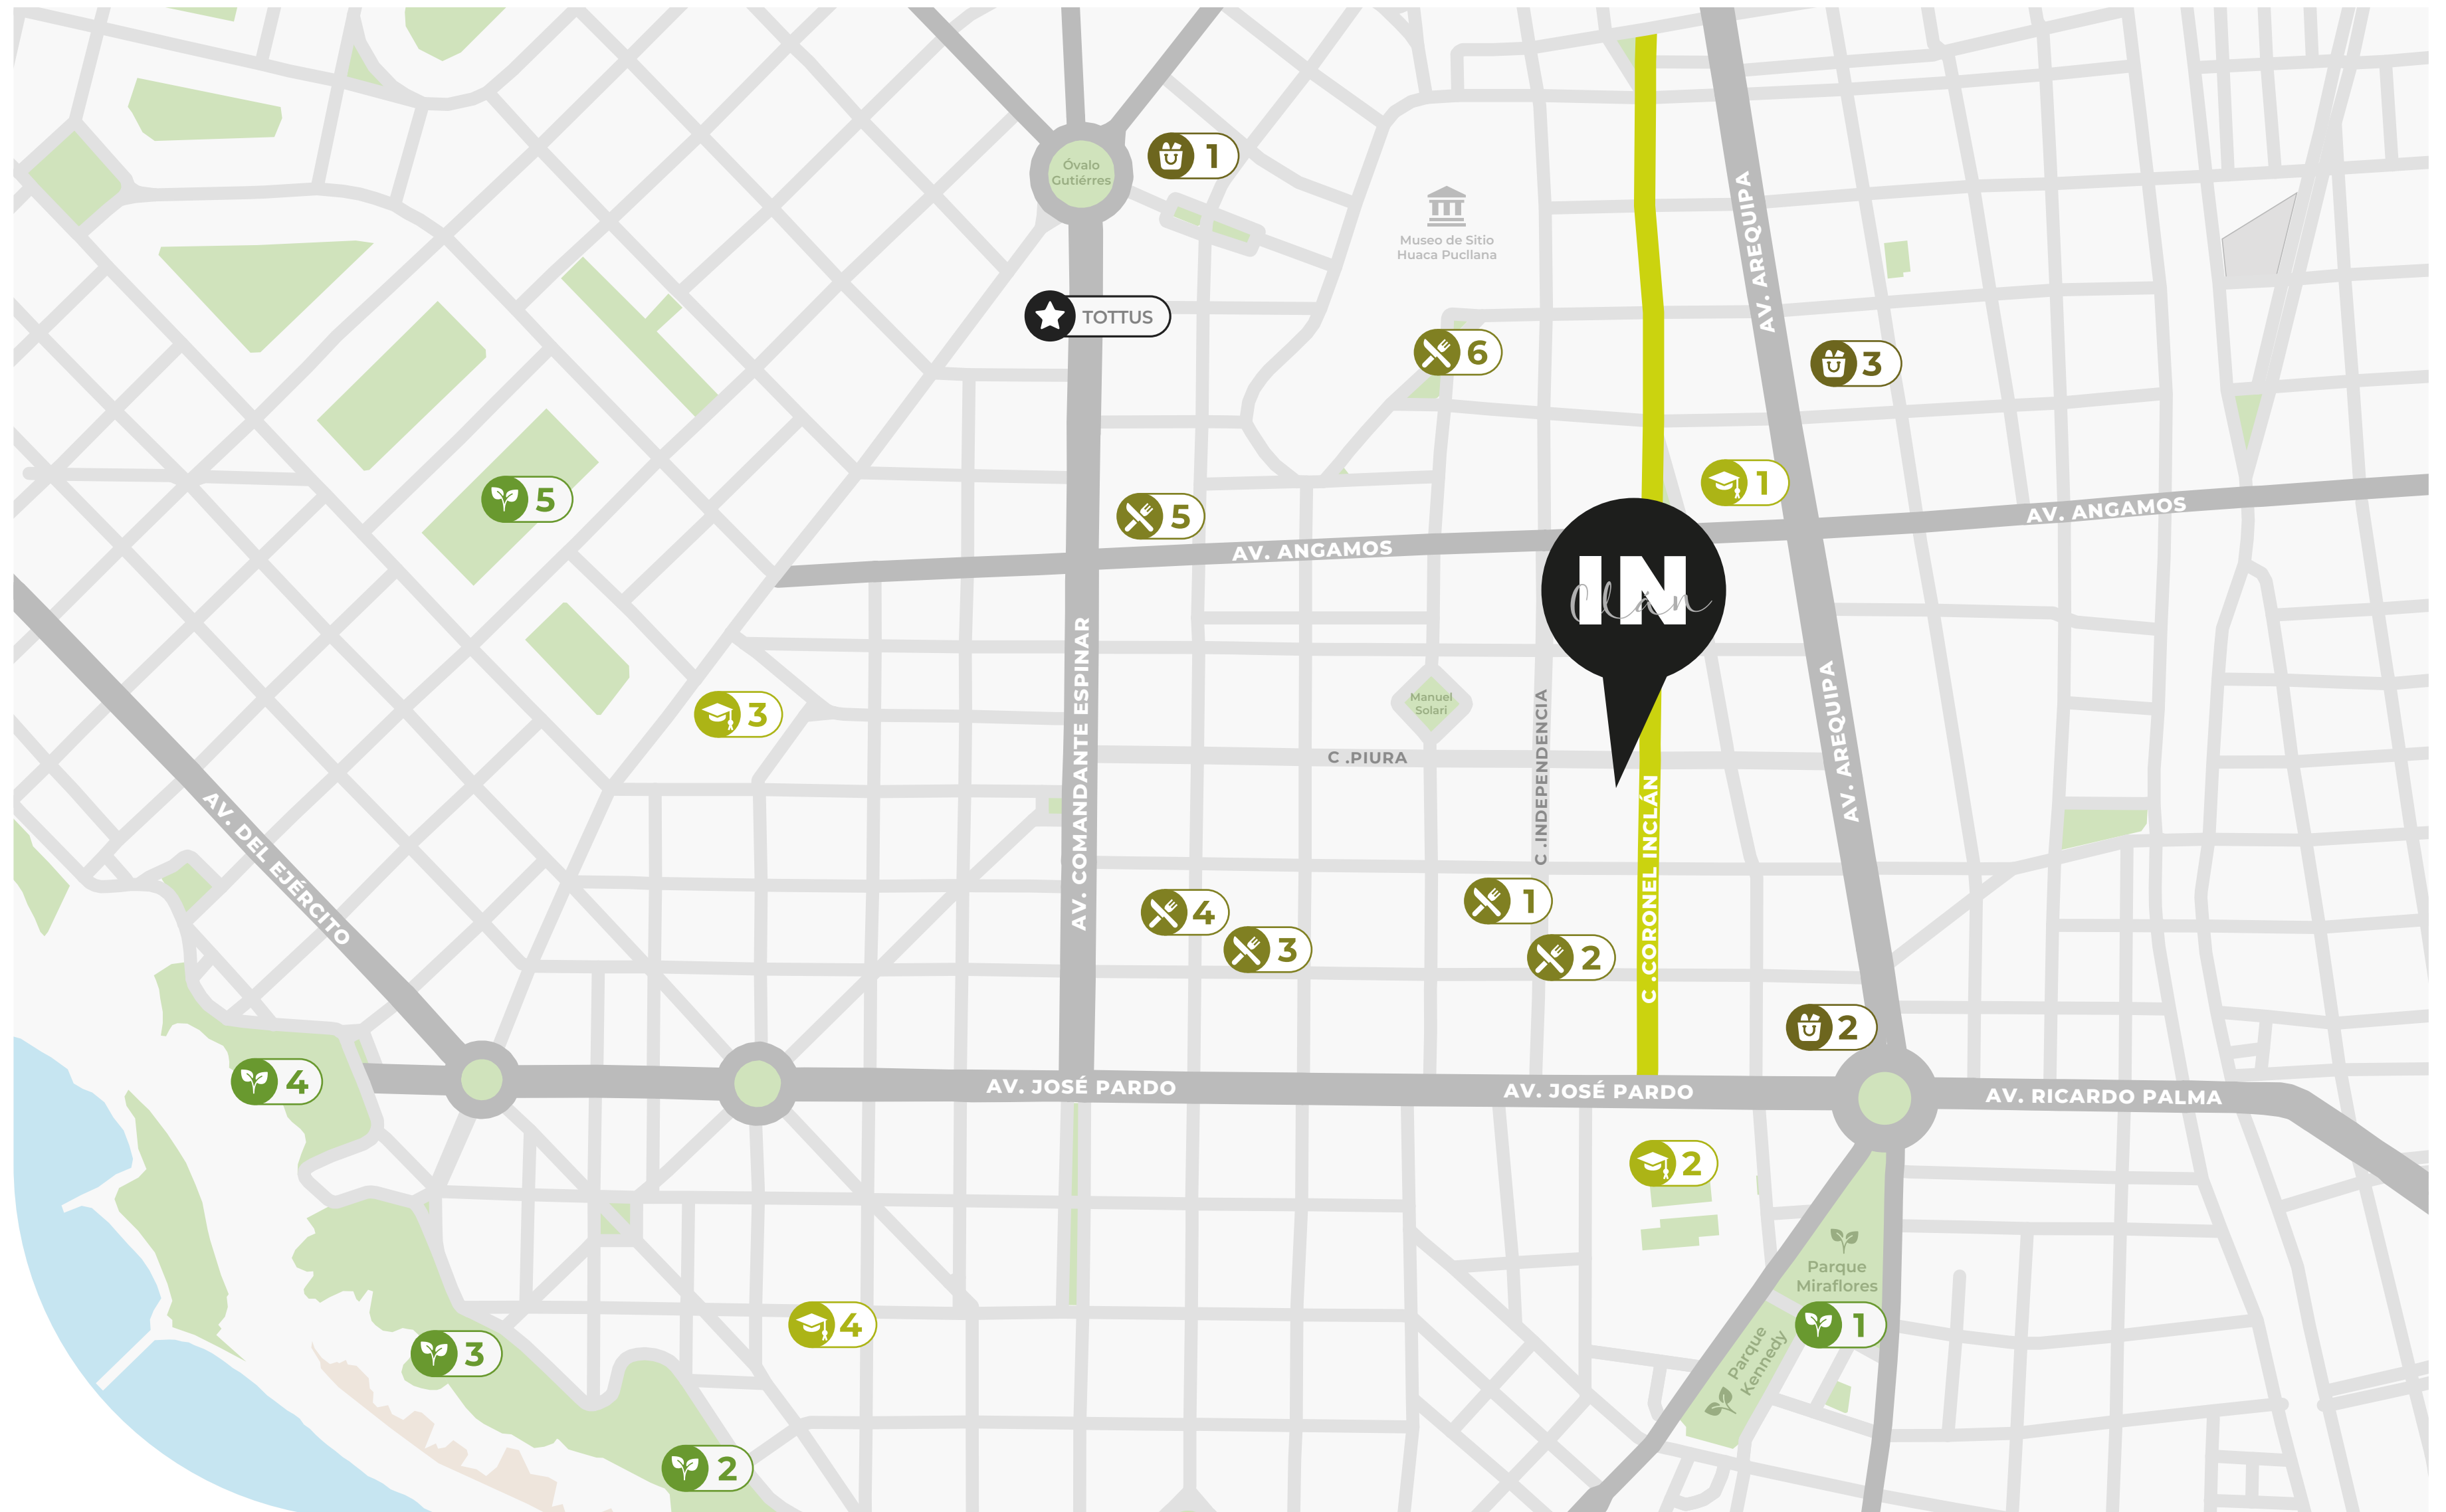

1. Parque Kennedy
2. Parque Antonio Raimondi
3. Parque El Faro
4. Parque Chino
5. Parque Eduardo Villena

🎓 Educación

1. ICPNA
2. Universidad de Piura
3. San Silverstre School
4. Colegio Mater Purissima

🍴 Restaurantes

1. Fuego
2. Panchita
3. Koji
4. Dolce Capriccio
5. Walok
6. La Bodega de la Trattoria

🛍️ Comercios

1. Wong
2. Falabella
3. Plaza Veá

VIVE EN LA
MEJOR ZONA
DE MIRAFLORES

DISFRUTA DE LOS MEJORES LUGARES DEL CENTRO DE MIRAFLORES

MIRAFLORES | CAPAC

A pocos pasos de:

- ☒ Punto Azul
- ☒ Panchita
- ☒ Fuego
- ☒ Costanera 700
- ☒ La Bodega de la Trattoria
- ☒ Dolce Capriccio
- ☒ Amore
- ★ Colegio San Silvestre
- ★ Colegio Matter
- ★ Colegio María Reina